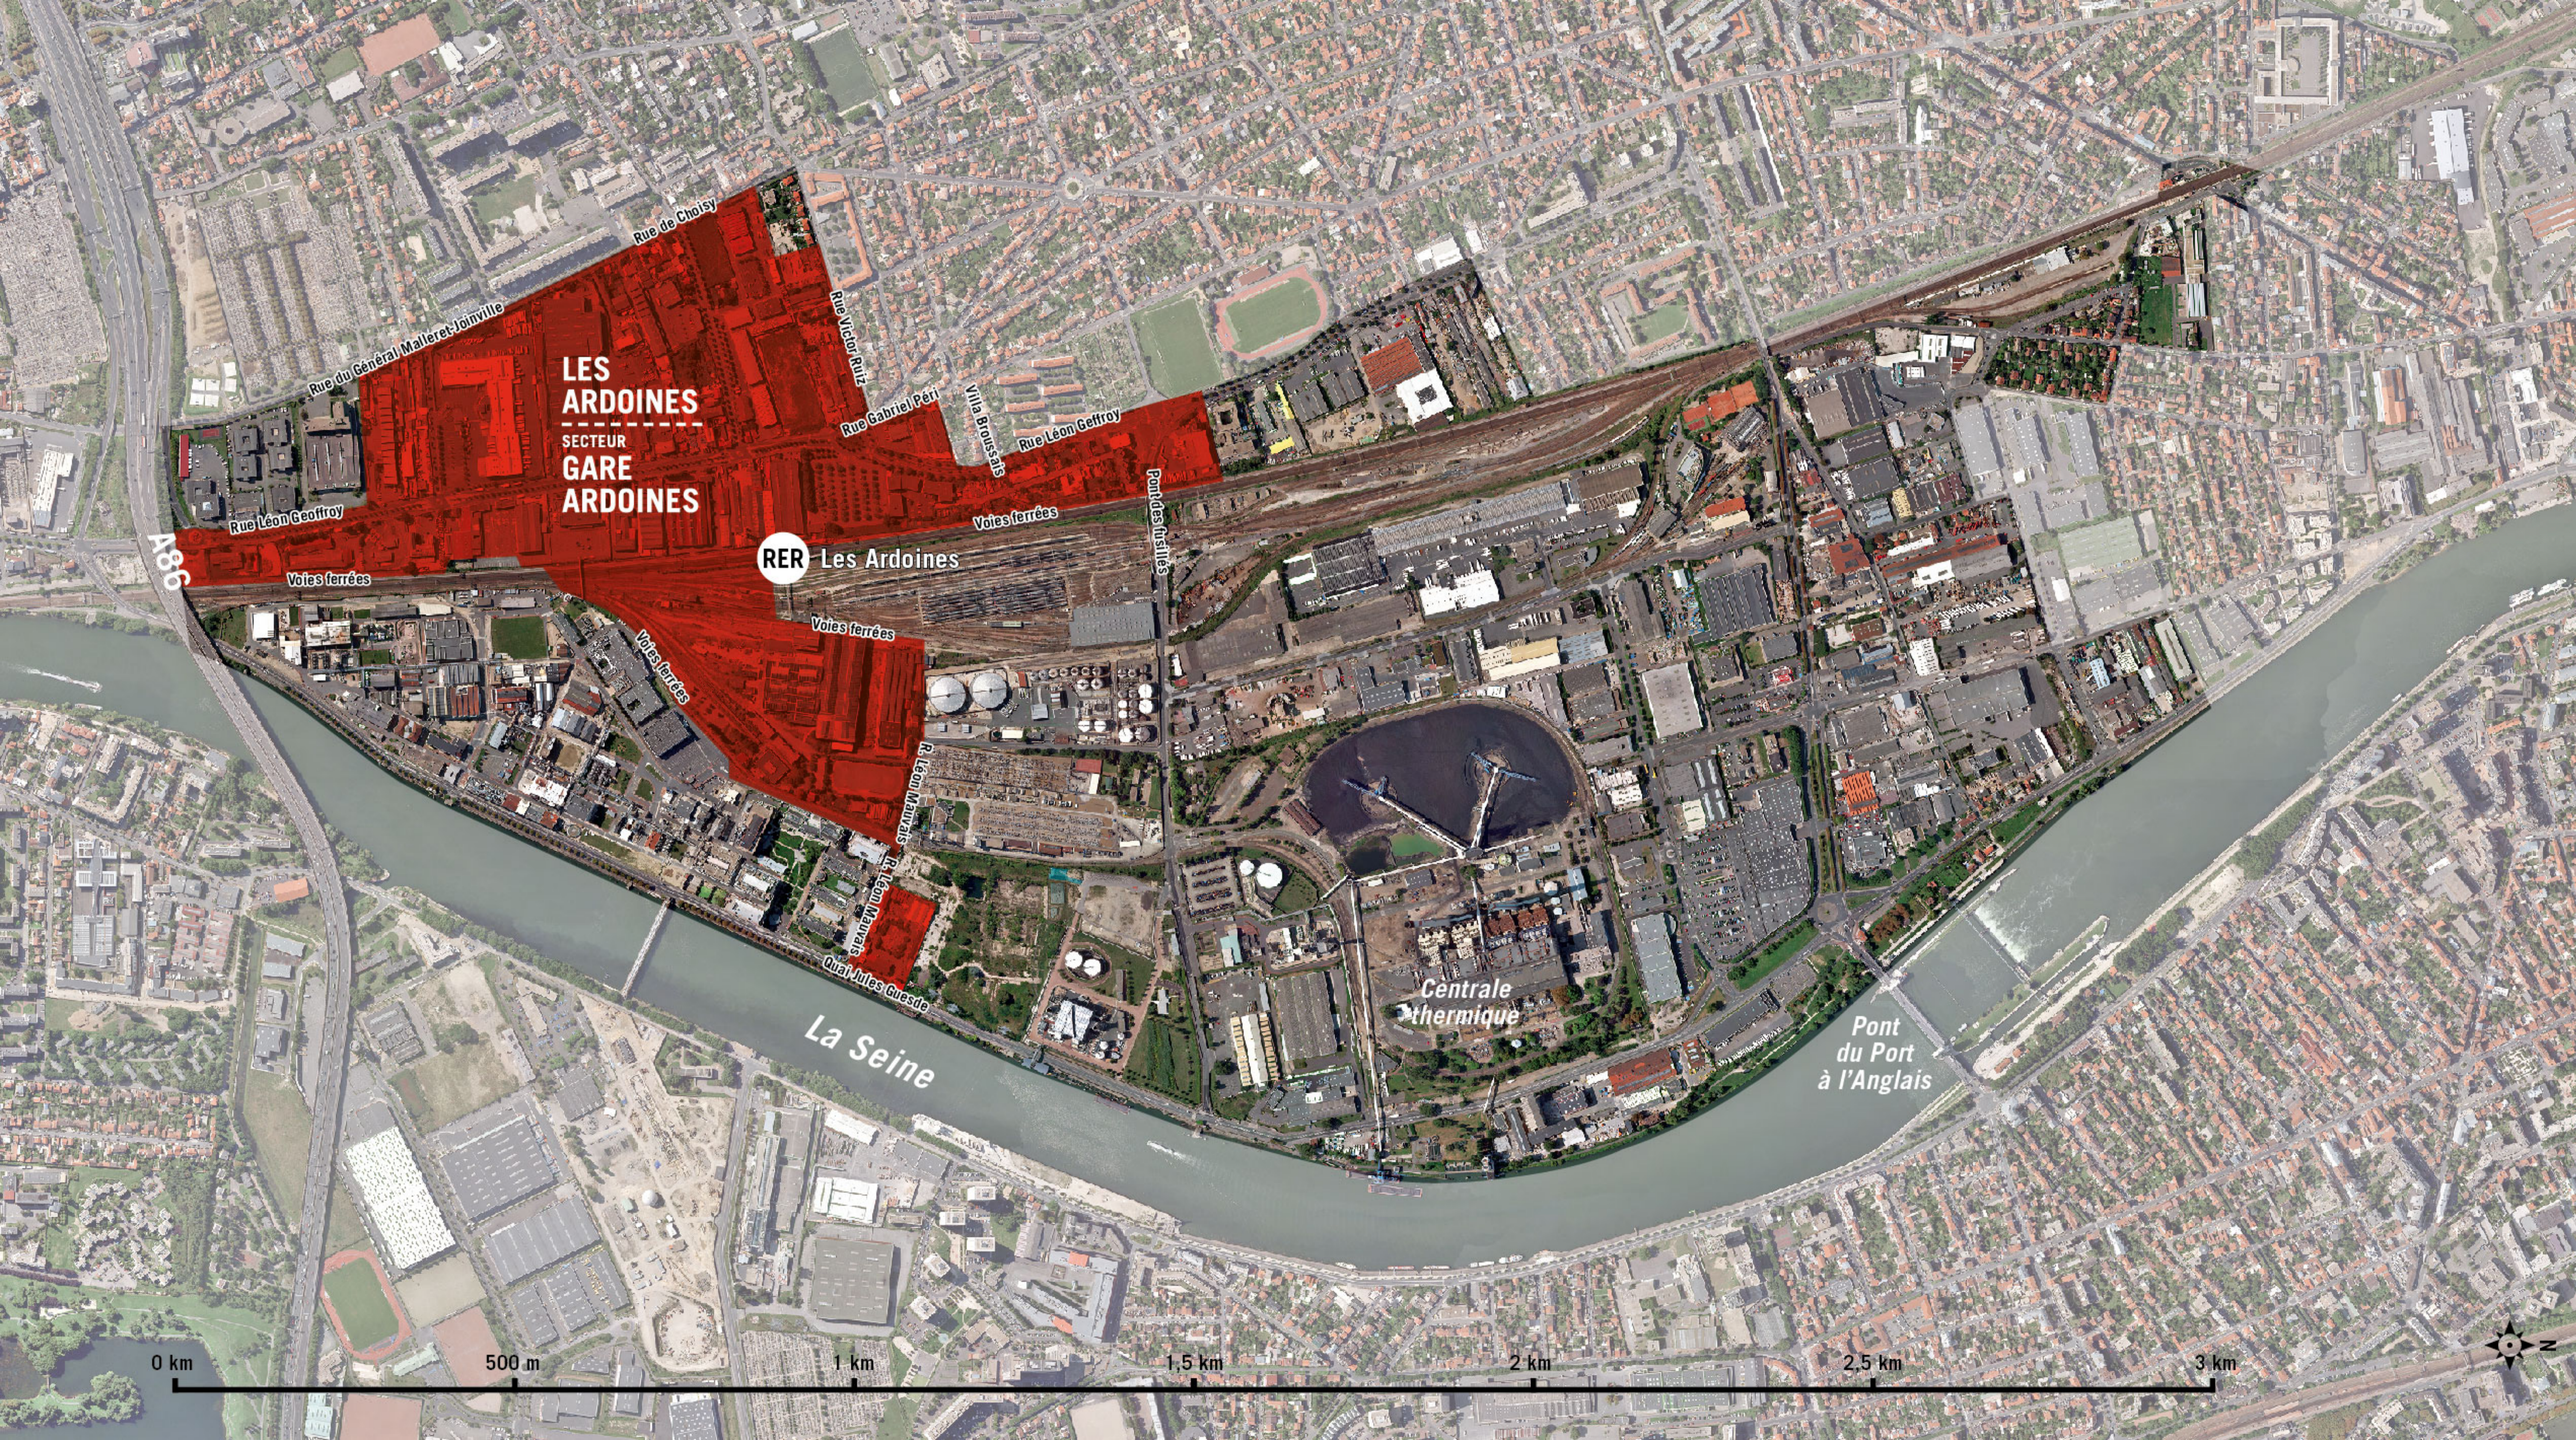

Place Pierre Semard  
**RER Vitry-sur-Seine**

Voies ferrées

Rue Pasteur

R. A. de Musset

R. G. Sand

R. G. Sand

R. Marat

**LES ARDOINES**  
SECTEUR  
**SEINE**  
**GARE VITRY**

Rue Barthélemy

Rue du Guesclin

Rue Edith Cavell

Av. du Président Salvador Allende

Centrale thermique

Pont du Port à l'Anglais

Quai Jules Cuvésot

Chemin de halage

A86

0 km 500 m 1 km 1,5 km 2 km 2,5 km 3 km

**LES ARDOINES**  
SECTEUR  
**GARE ARDOINES**

Les Ardoines

A86

Rue de Choisy

Rue du Général Malleret-Joinville

Rue Victor Ritz

R. Léon Mauvais

R. Léon Mauvais

Quai Jules Guesde

Centrale thermique

La Seine

Pont du Port à l'Anglais

0 km 500 m 1 km 1,5 km 2 km 2,5 km 3 km