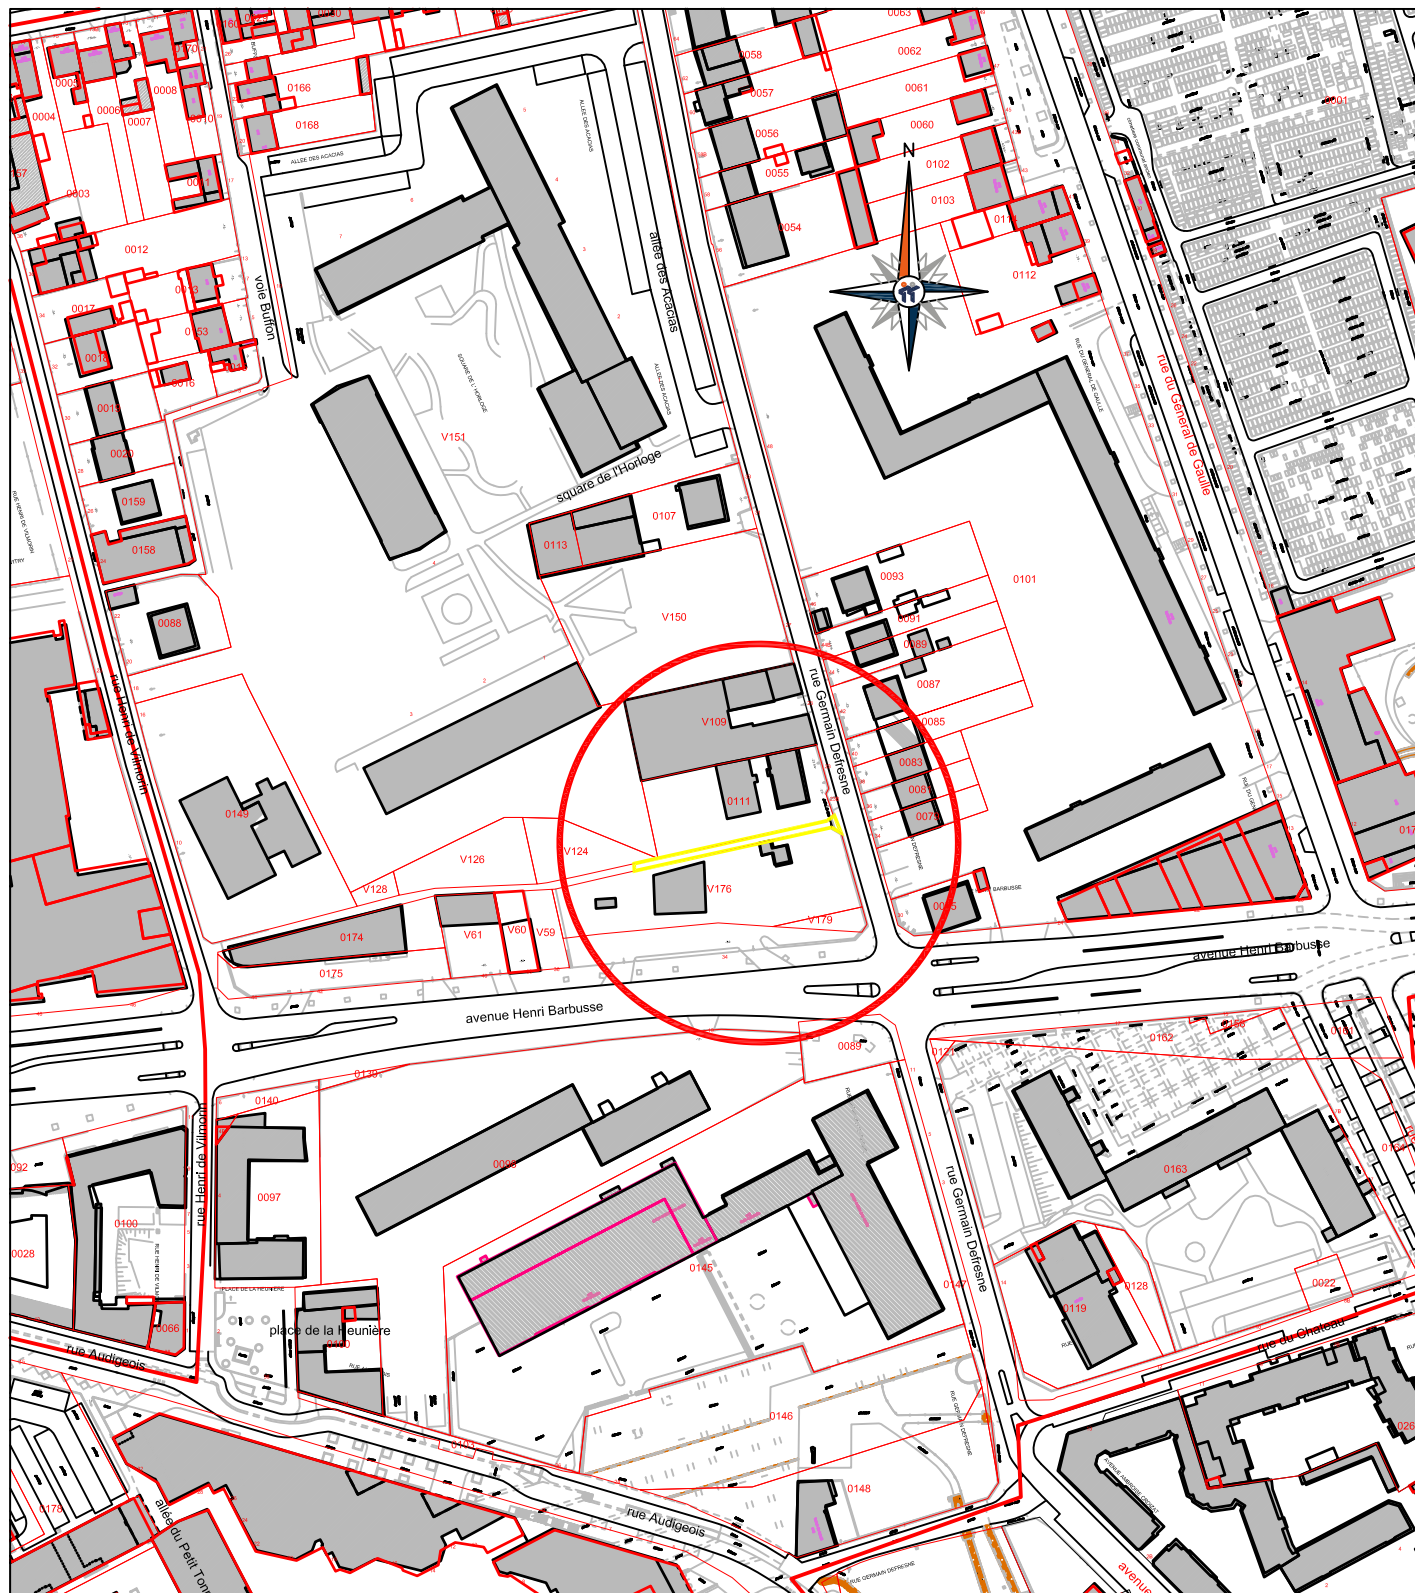

VITRY-SUR-SEINE (94400)

ruelle Jaquetlet entre le 21 et le 23 bis rue Germain Defresne

section cadastrale V

# PLAN DE SITUATION

dossier 21110 - 1/2 000°  
23/03/2021

Agence VAL-DE-MARNE

38 rue Général Malleret Joinville  
Bâtiment D1  
94400 VITRY-SUR-SEINE  
Tél. 01 46 80 05 10  
Fax. 01 42 06 88 30  
val-de-marne@ttge.fr  
RESPONSABLE : REMI PLANTEFEVE  
INSCRIPTION A L'ORDRE SOUS LE N°04906