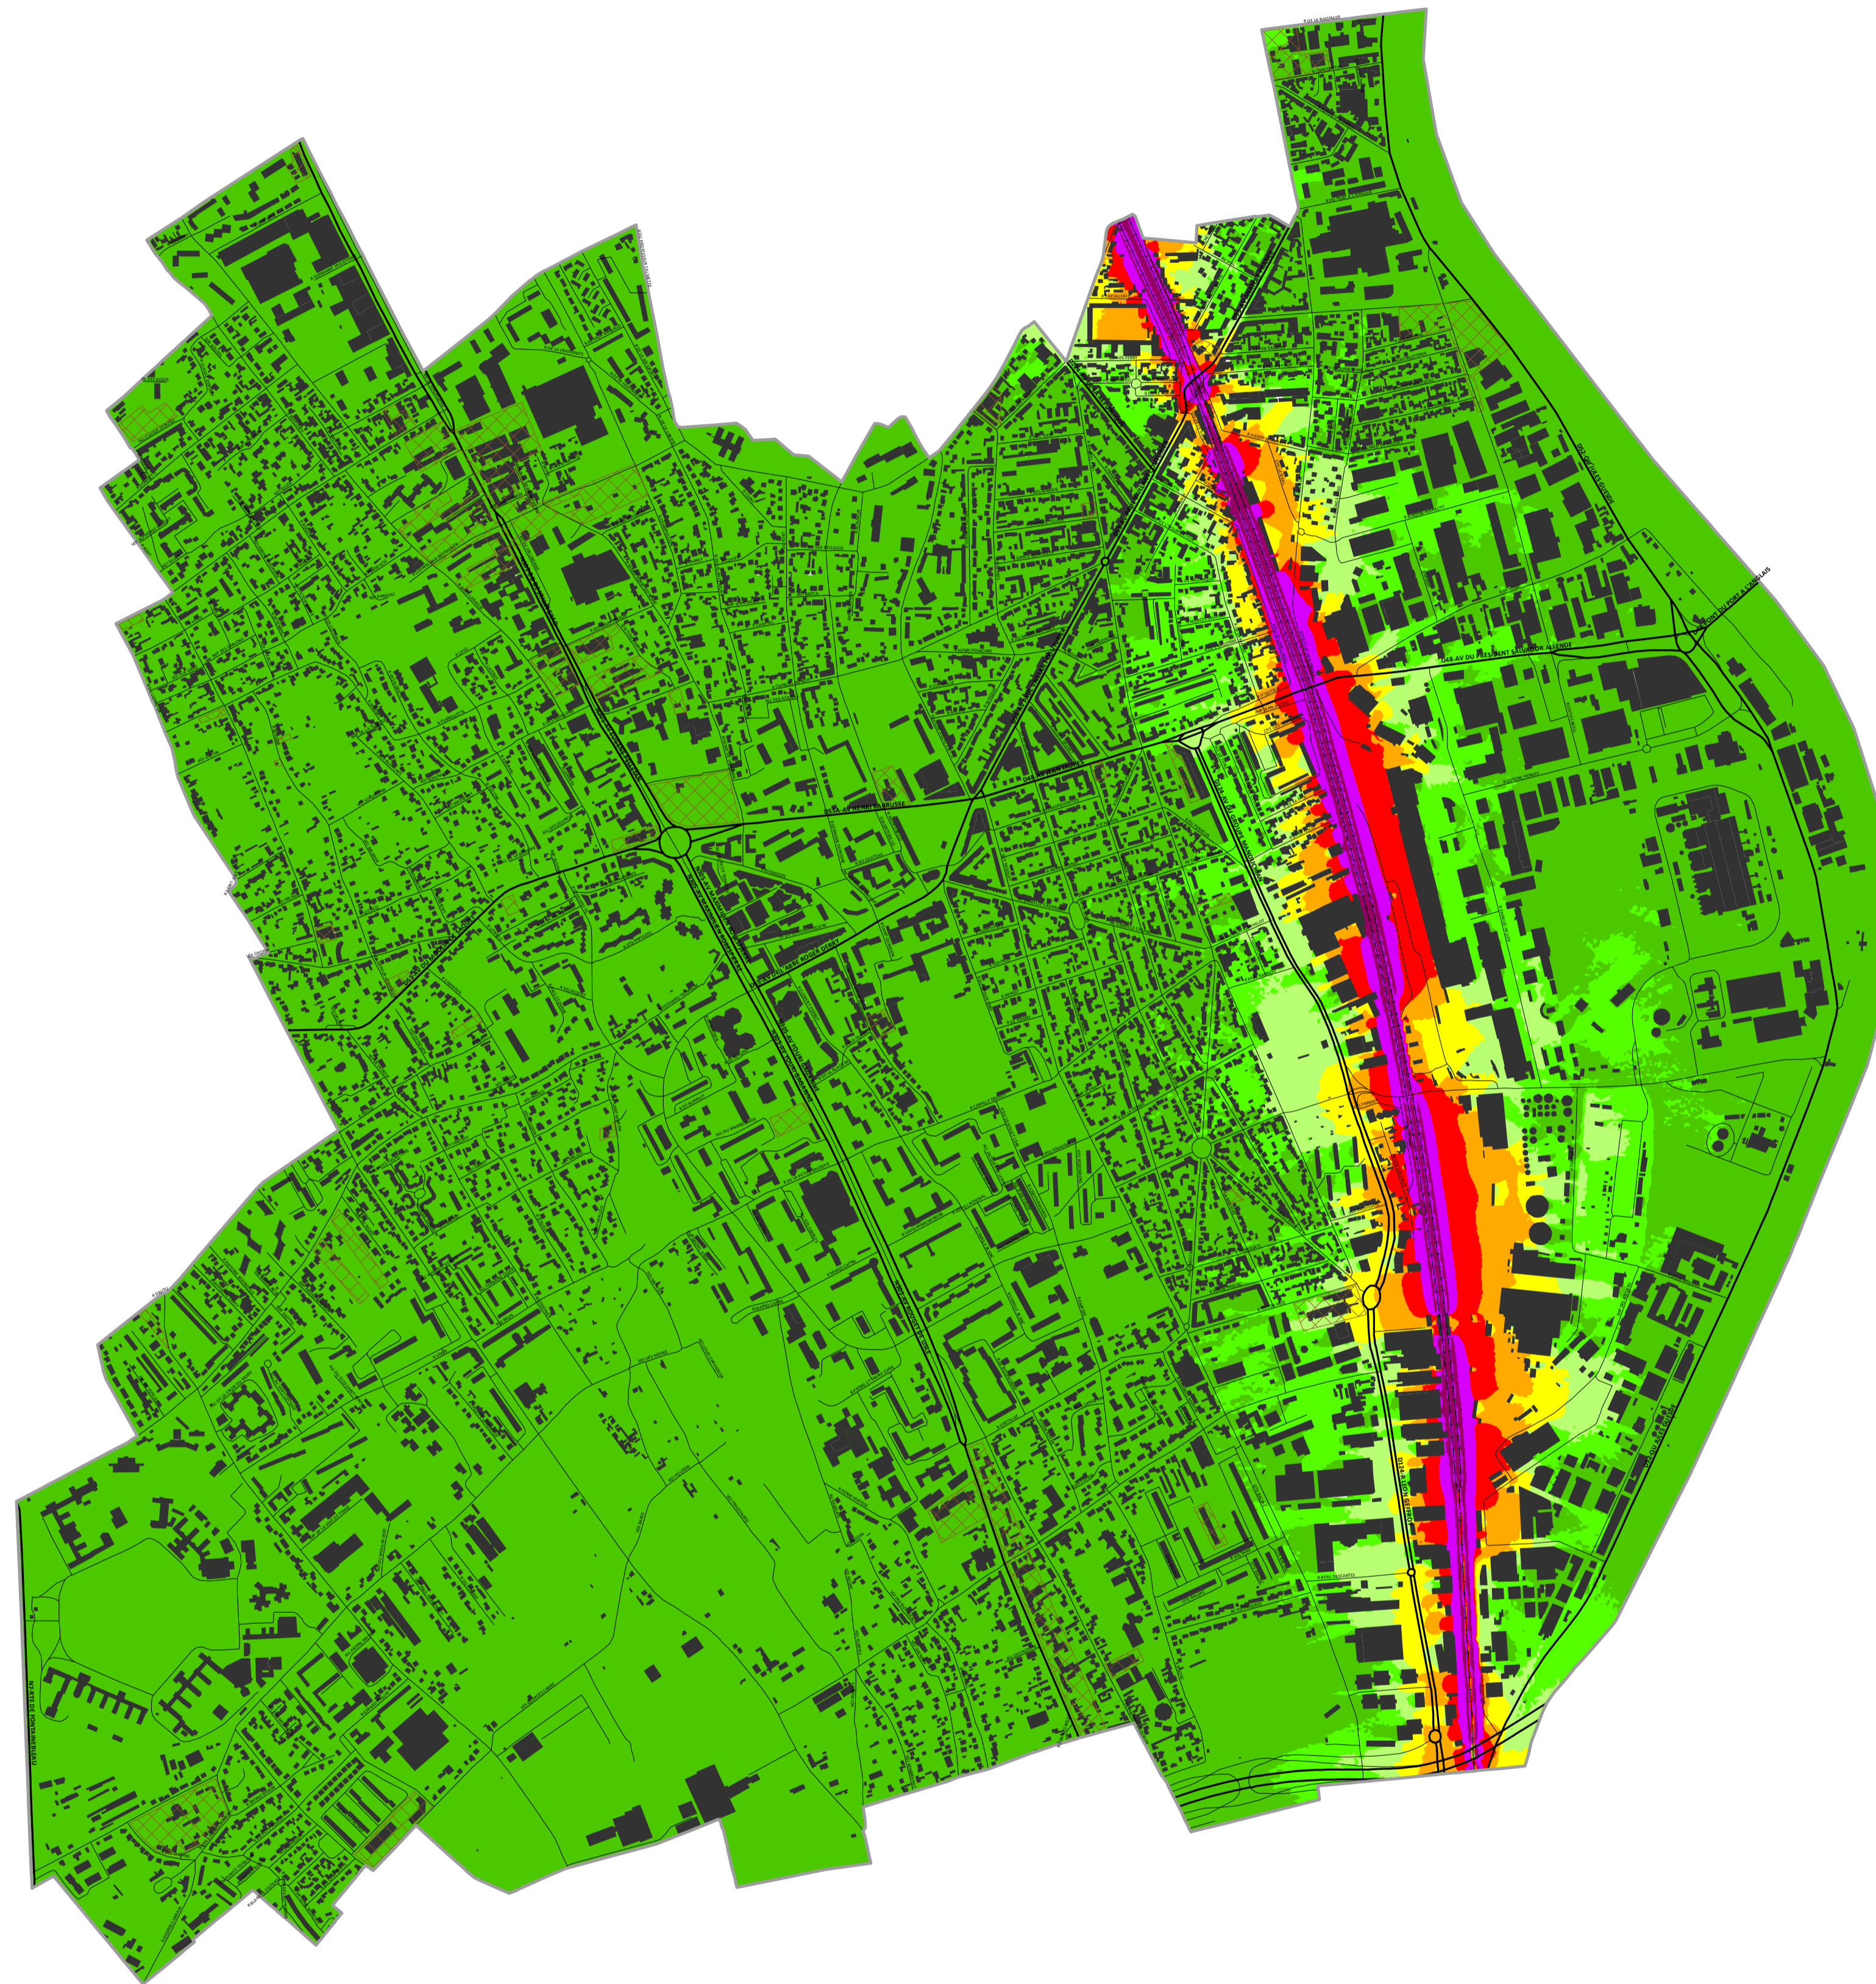

CARTOGRAPHIE DU BRUIT

VITRY-SUR-SEINE

Type de carte :

Niveaux sonores

Source de bruit :

FER

Indicateur :

Ln (22h - 6h)

Légende

**Niveaux sonores
dB(A)**