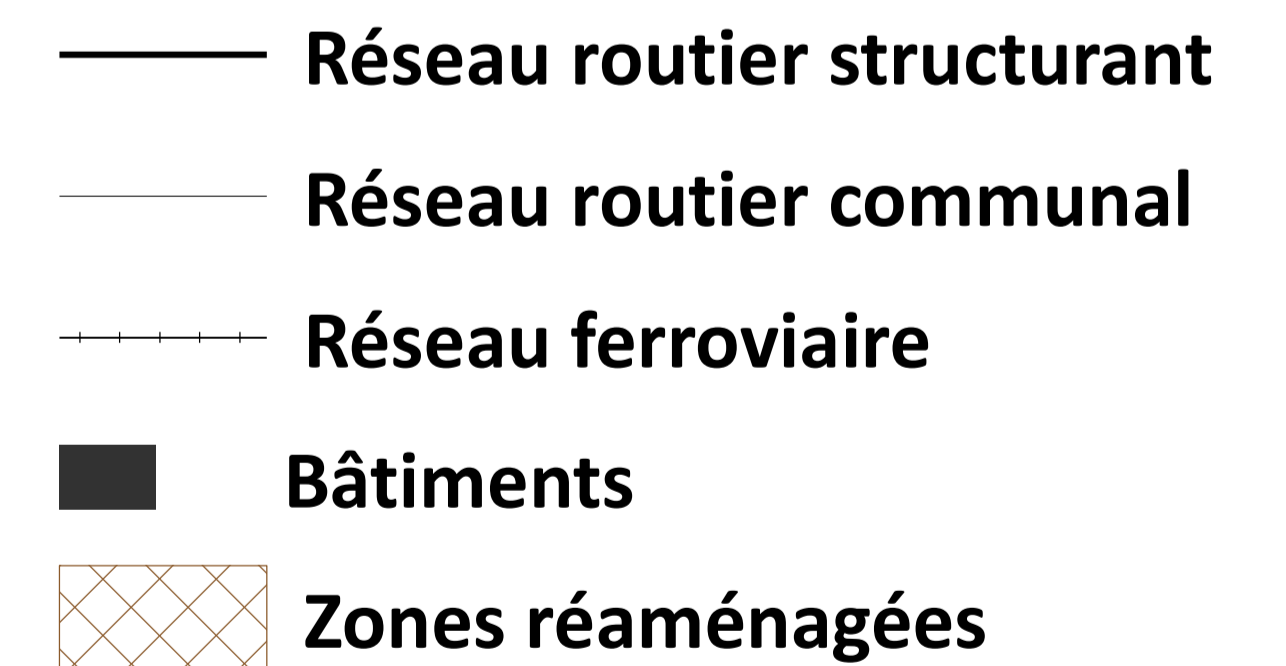

Légende

Éléments graphiques

Echelle au format A1 :

1:10 000

500 Mètres

vitry-sur-seine

VAL de MARNE
Conseil général