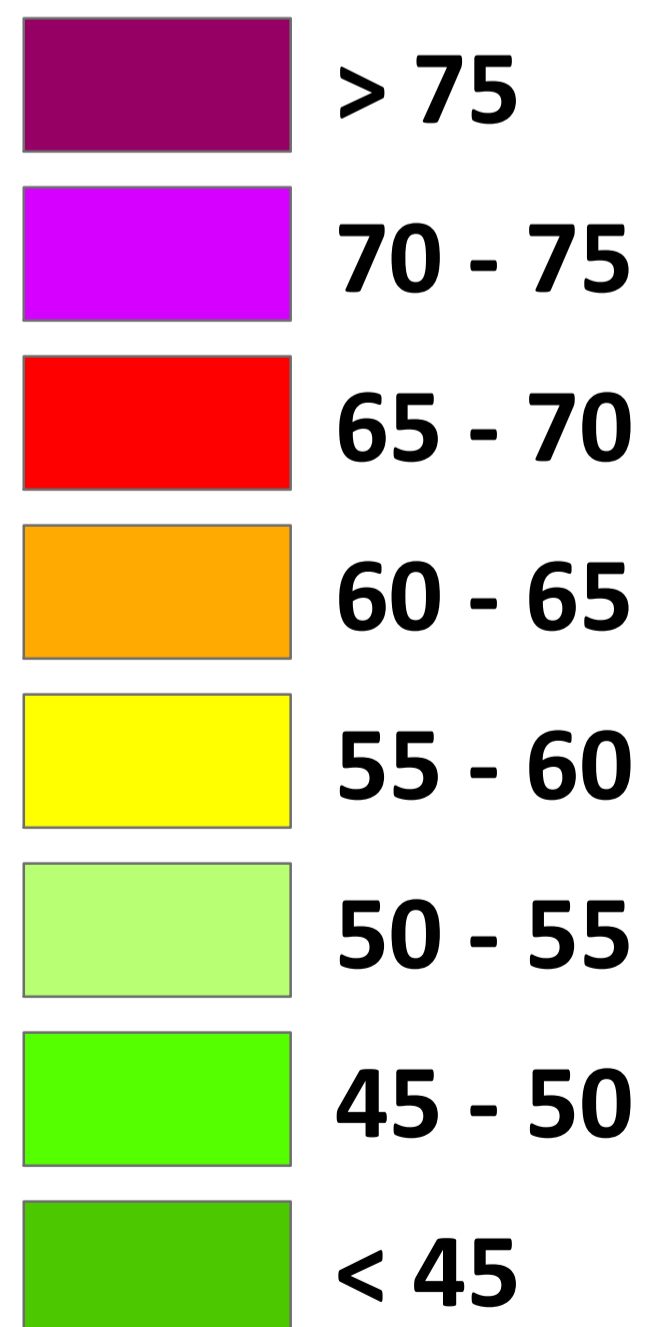

# CARTOGRAPHIE DU BRUIT

## VITRY-SUR-SEINE

Type de carte :

**Niveaux sonores**

Source de bruit :

**FER**

Indicateur :

**Ln (22h - 6h)**

### Légende

**Niveaux sonores  
dB(A)**

### Légende

**Éléments graphiques**

Echelle au format A1 :

**1:10 000**

500 Mètres

 **vitry-sur-seine**

**VAL de MARNE**  
Conseil général