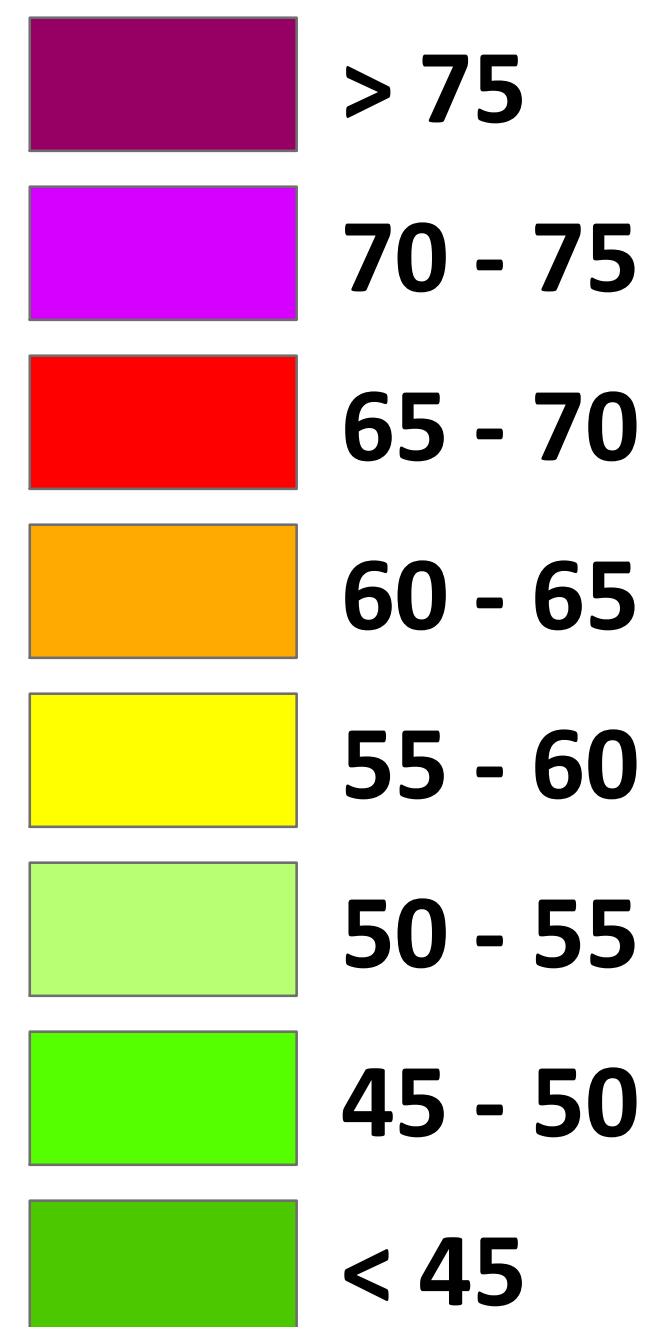

CARTOGRAPHIE DU BRUIT

VITRY-SUR-SEINE

Type de carte :

Niveaux sonores

Source de bruit :

ICPE

Indicateur :

Lden

Légende

**Niveaux sonores
dB(A)**

Légende

Éléments graphiques

Echelle au format A1 :
1:10 000

 500 Mètres

 **vitry-sur-seine**

VAL de MARNE
Conseil général