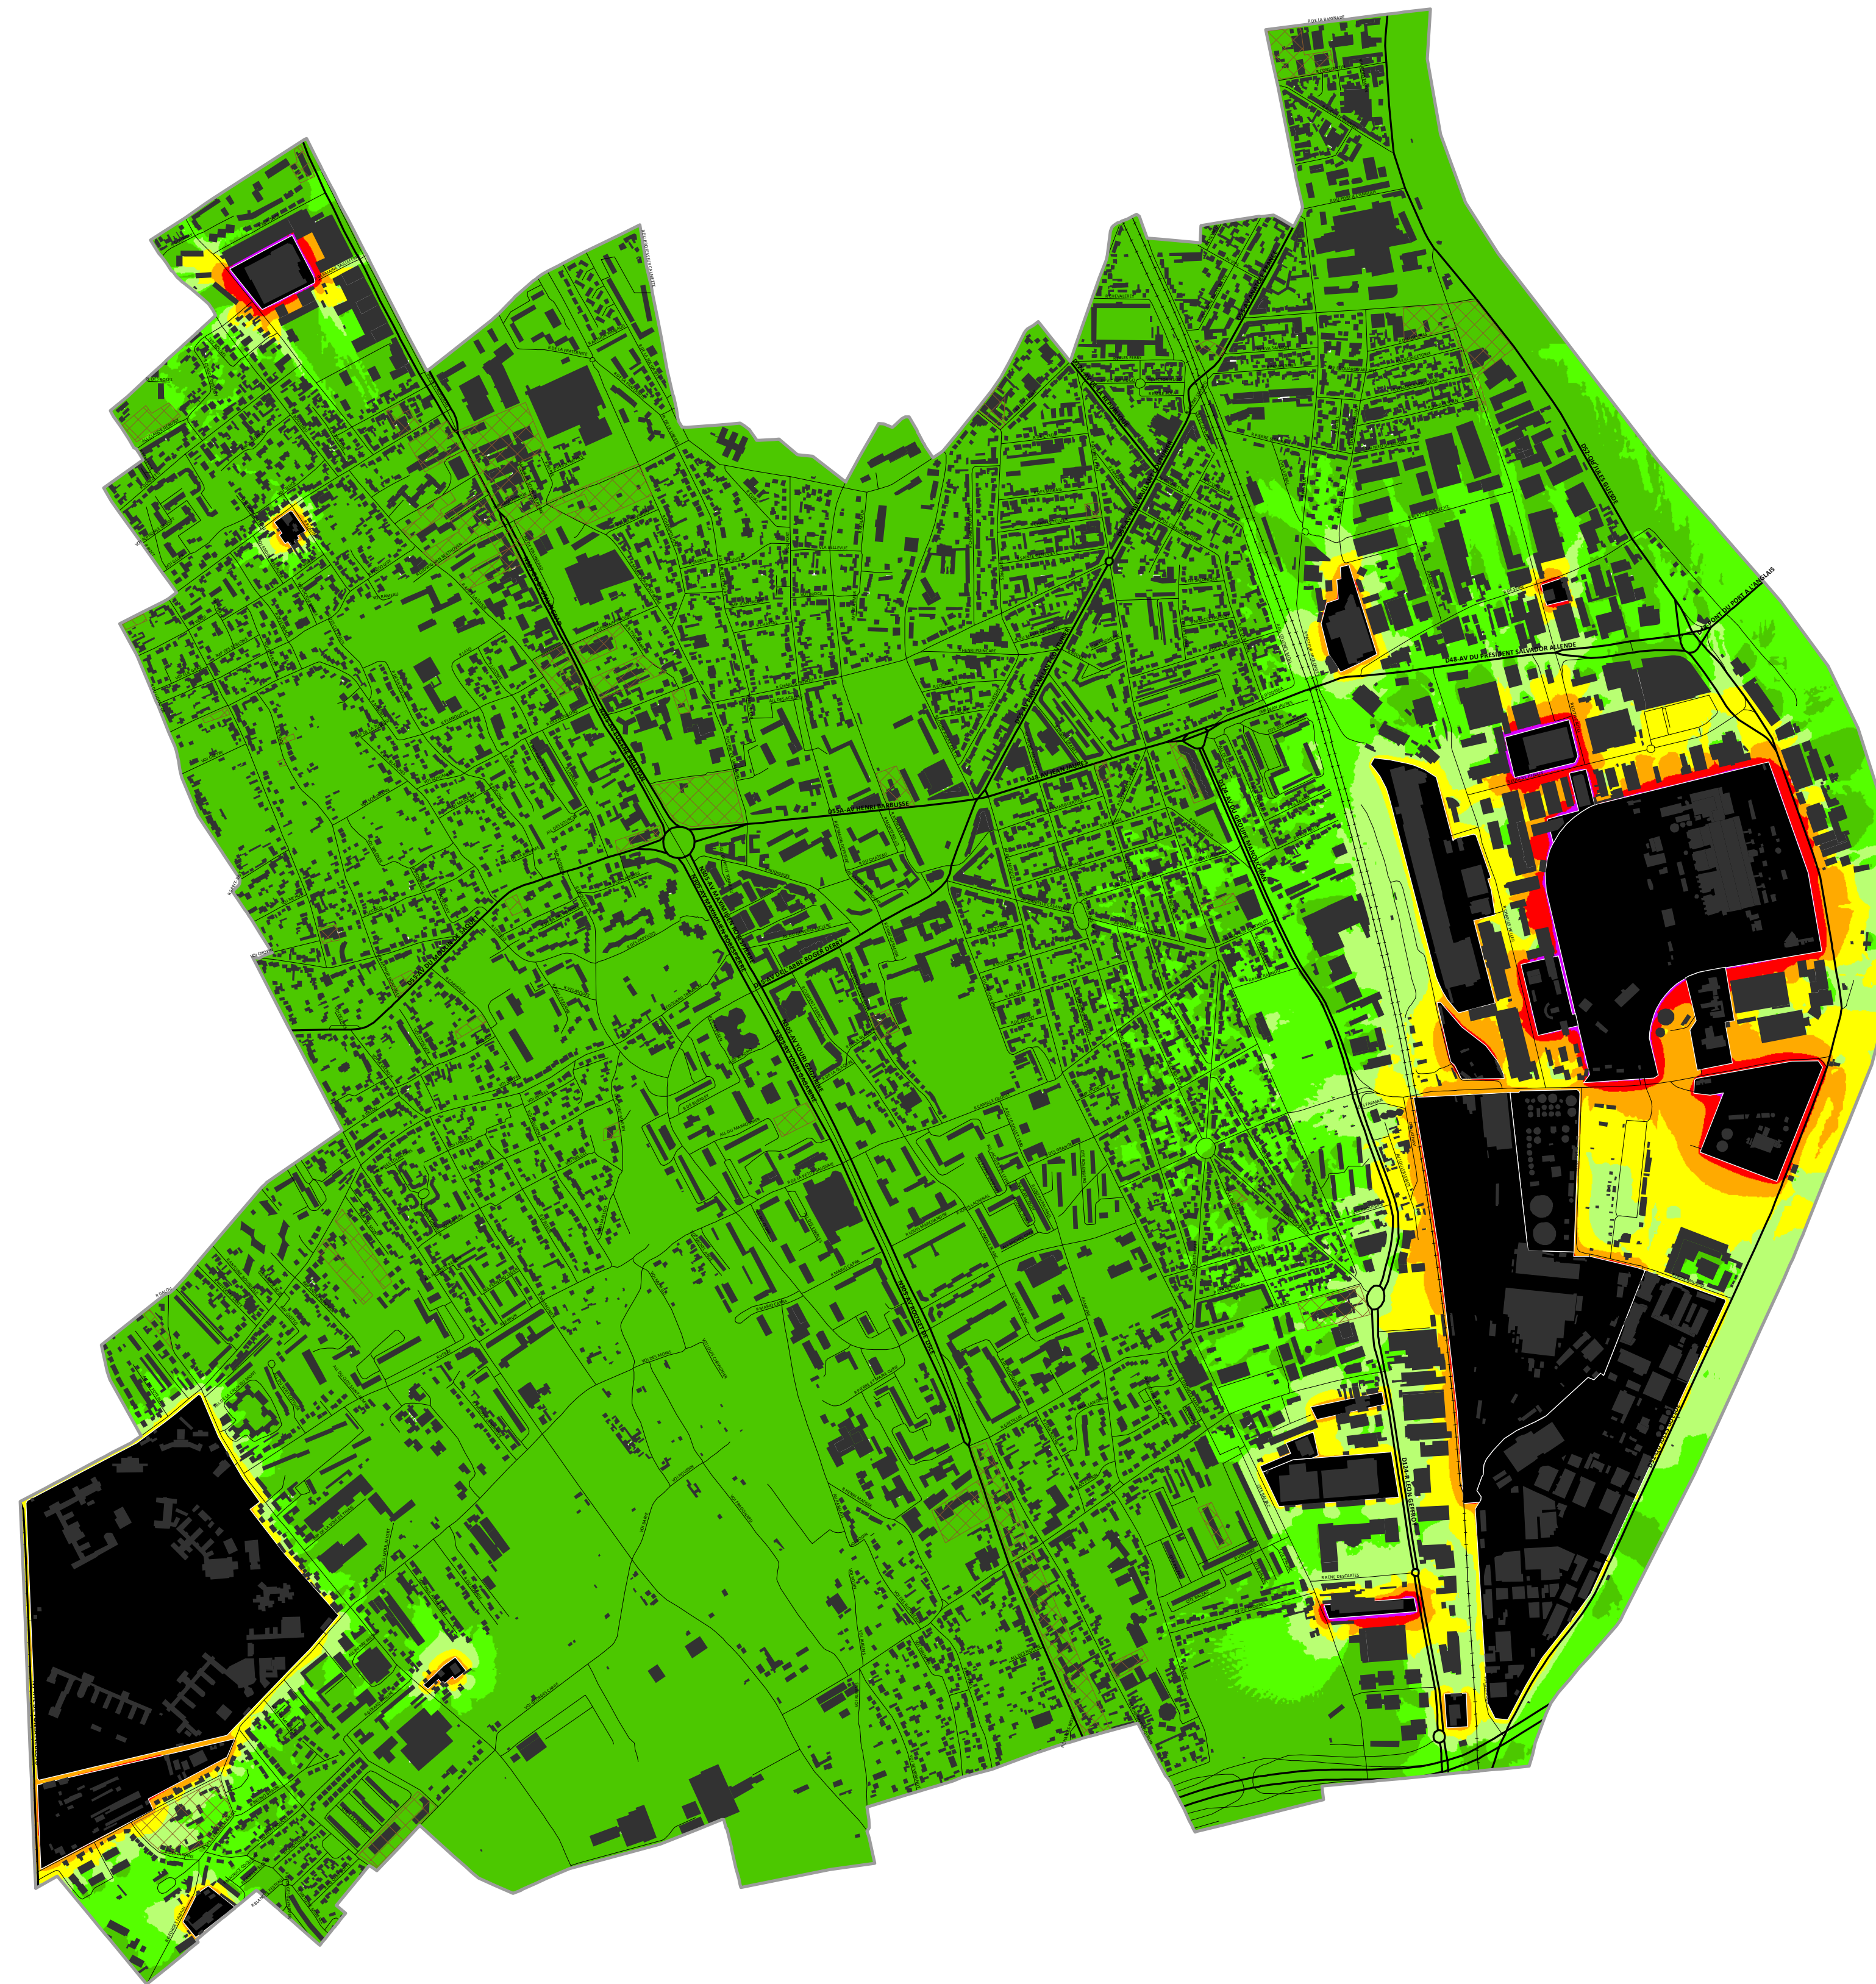

CARTOGRAPHIE DU BRUIT

VITRY-SUR-SEINE

Type de carte :

Niveaux sonores

Source de bruit :

ICPE

Indicateur :

Lden

Légende

**Niveaux sonores
dB(A)**

Légende

Éléments graphiques

Echelle au format A1 :
1:10 000

 500 Mètres

 **vitry-sur-seine**

VAL de MARNE
Conseil général