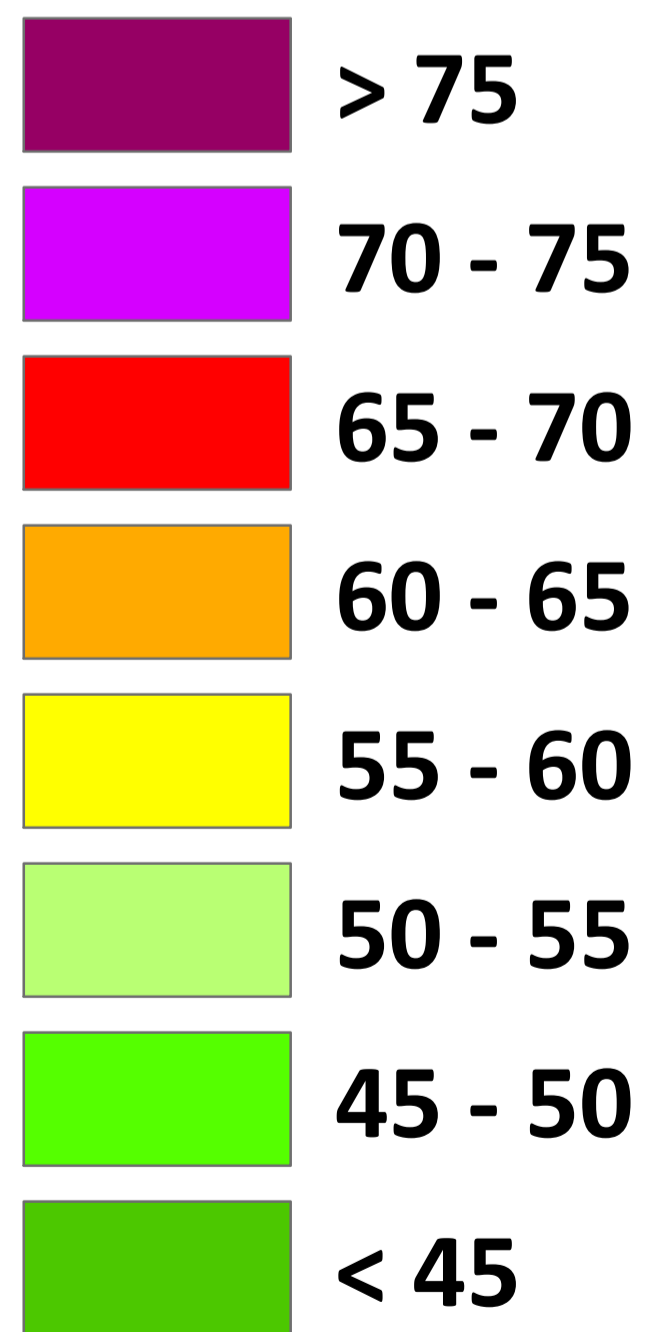

CARTOGRAPHIE DU BRUIT

VITRY-SUR-SEINE

Type de carte :

Niveaux sonores

Source de bruit :

ICPE

Indicateur :

Ln (22h - 6h)

Légende

**Niveaux sonores
dB(A)**

Légende

Éléments graphiques

Echelle au format A1 :
1:10 000

500 Mètres

 **vitry-sur-seine**

VAL de MARNE
Conseil général