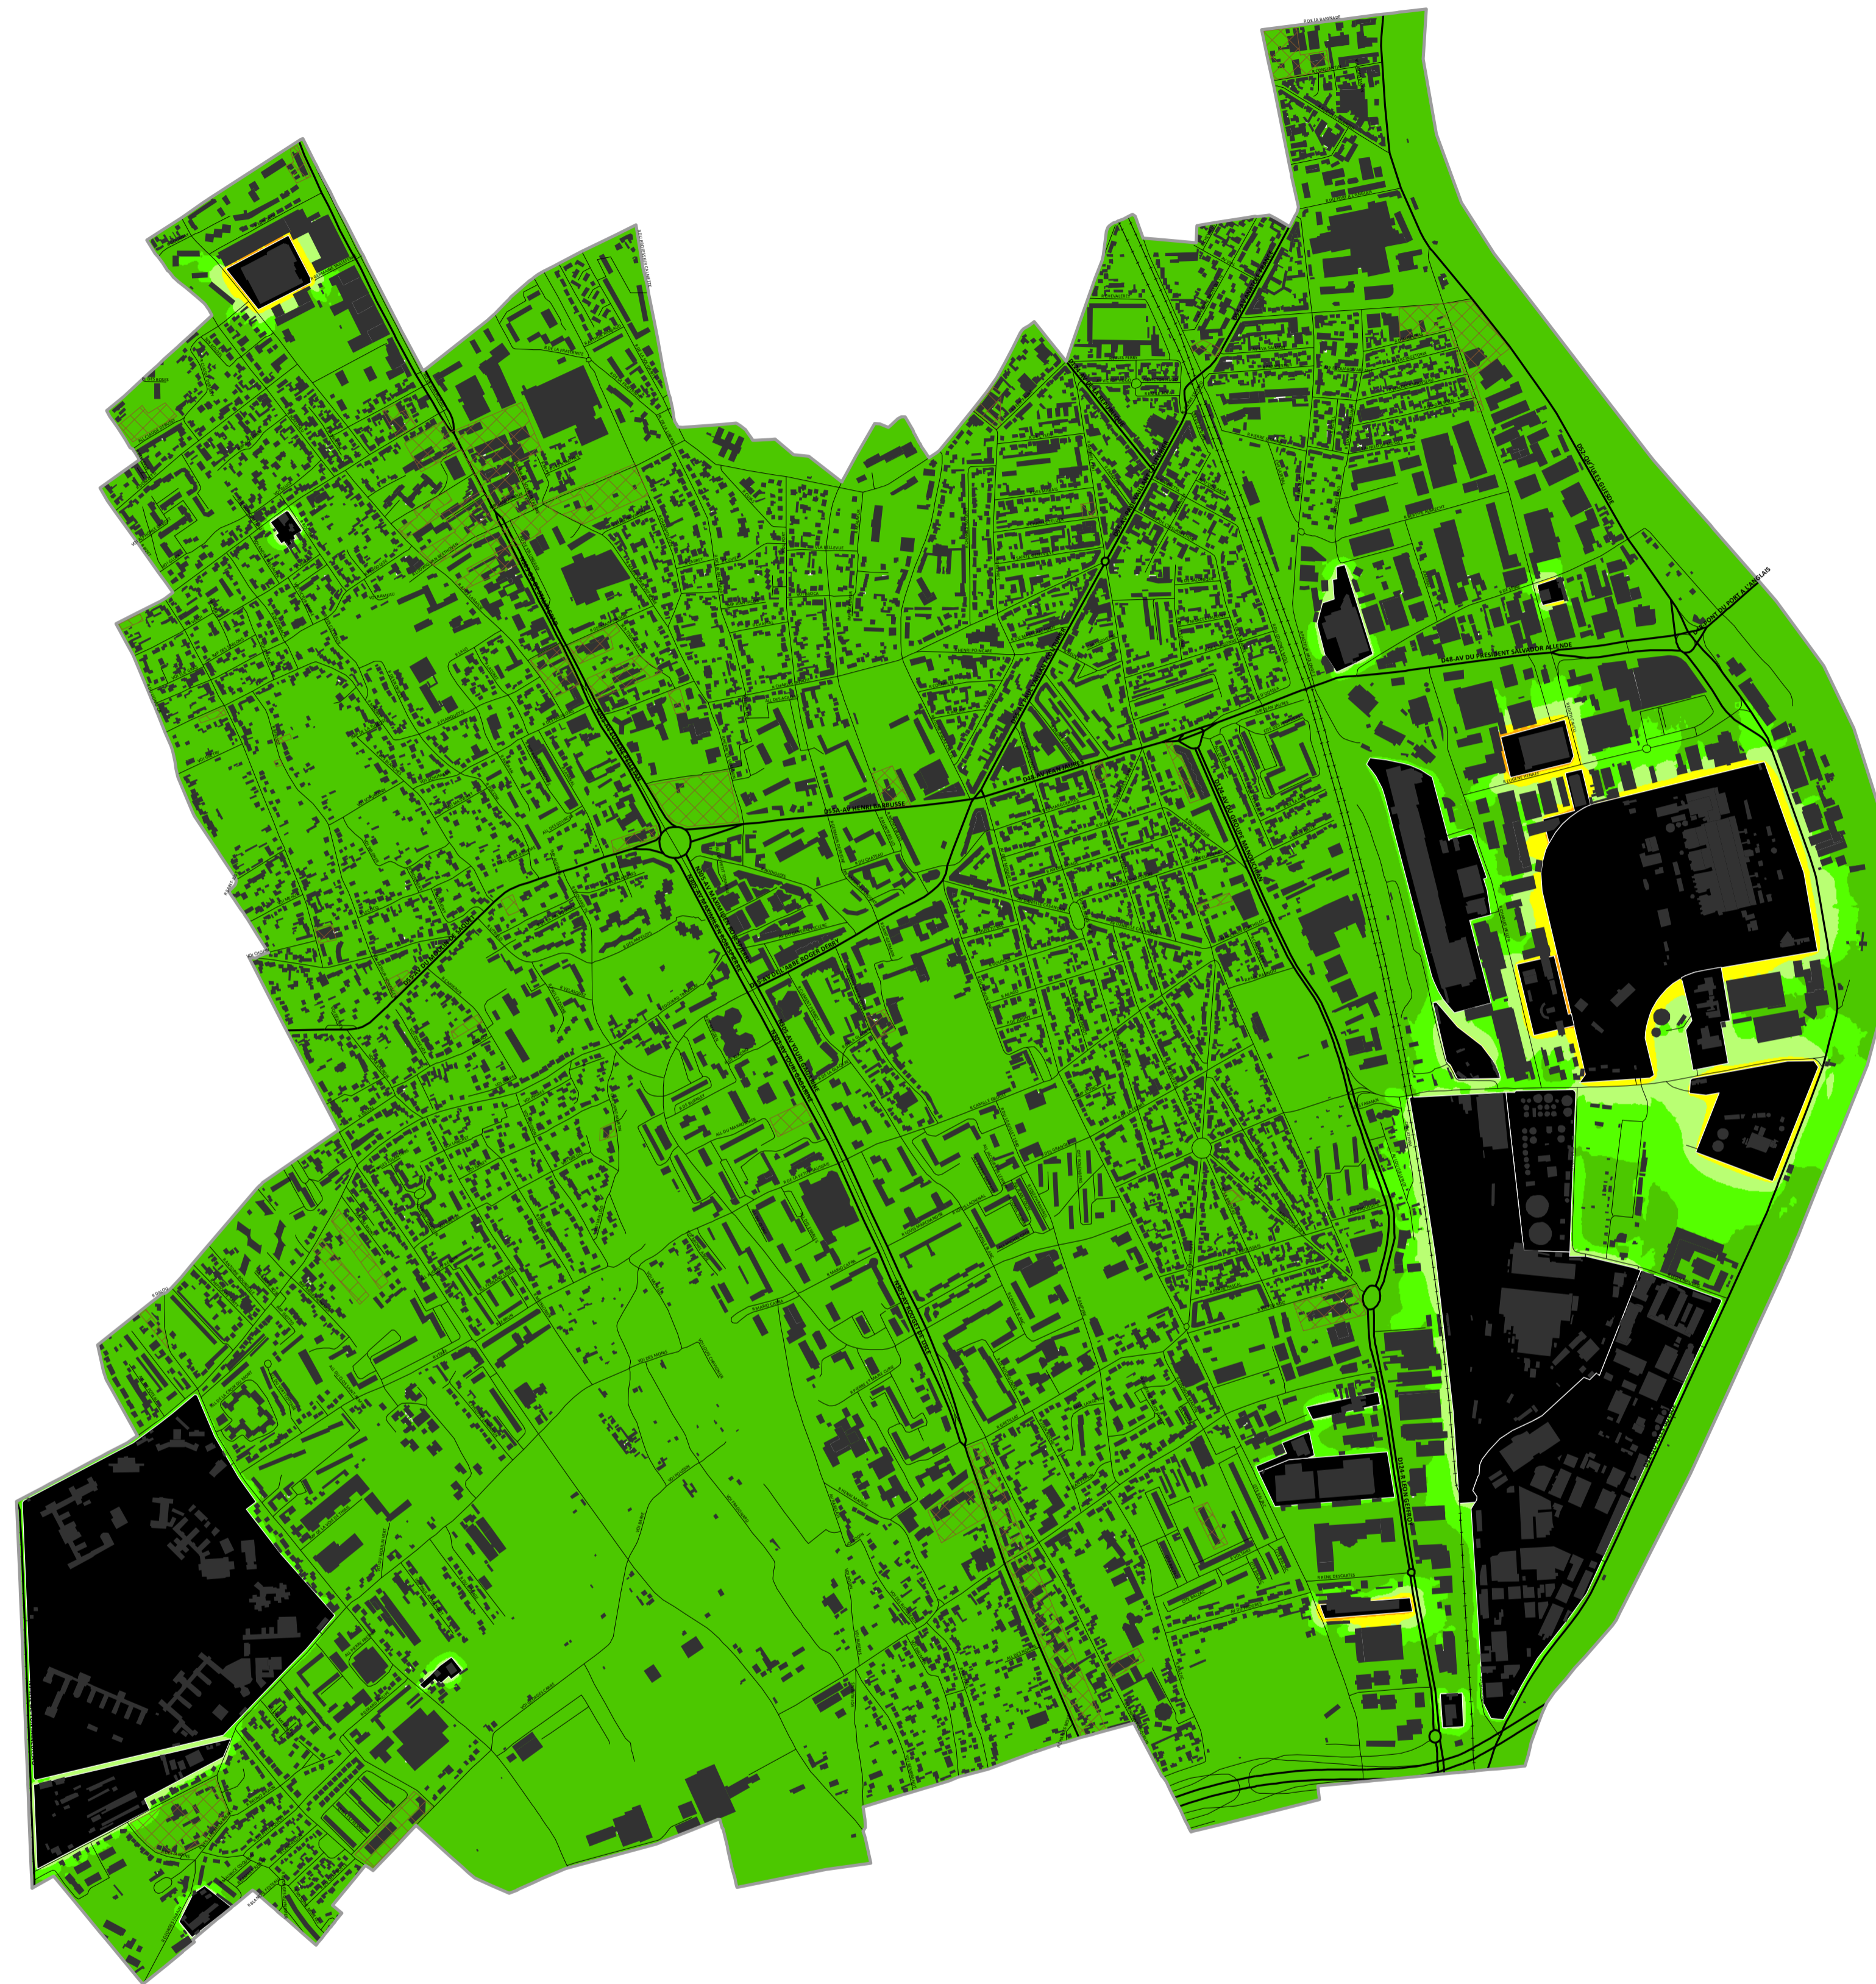

CARTOGRAPHIE DU BRUIT

VITRY-SUR-SEINE

Type de carte :

Niveaux sonores

Source de bruit :

ICPE

Indicateur :

Ln (22h - 6h)

Légende

**Niveaux sonores
dB(A)**

Légende

Éléments graphiques

Echelle au format A1 :
1:10 000

500 Mètres

 **vitry-sur-seine**

VAL de MARNE
Conseil général