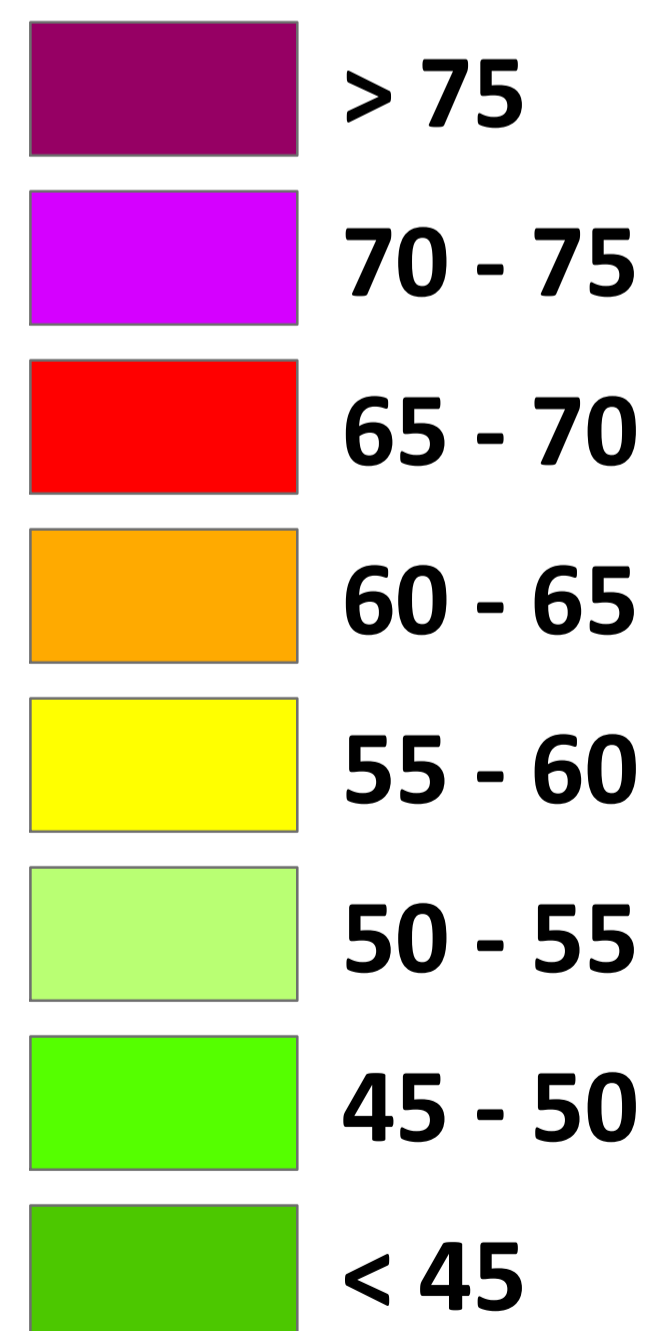

CARTOGRAPHIE DU BRUIT

VITRY-SUR-SEINE

Type de carte :

Niveau sonore

Source de bruit :

MULTI

Indicateur :

Lden

Légende

**Niveaux sonores
dB(A)**

Légende

Éléments graphiques

Echelle au format A1 :
1:10 000

500 Mètres

 **vitry-sur-seine**

VAL de MARNE
Conseil général