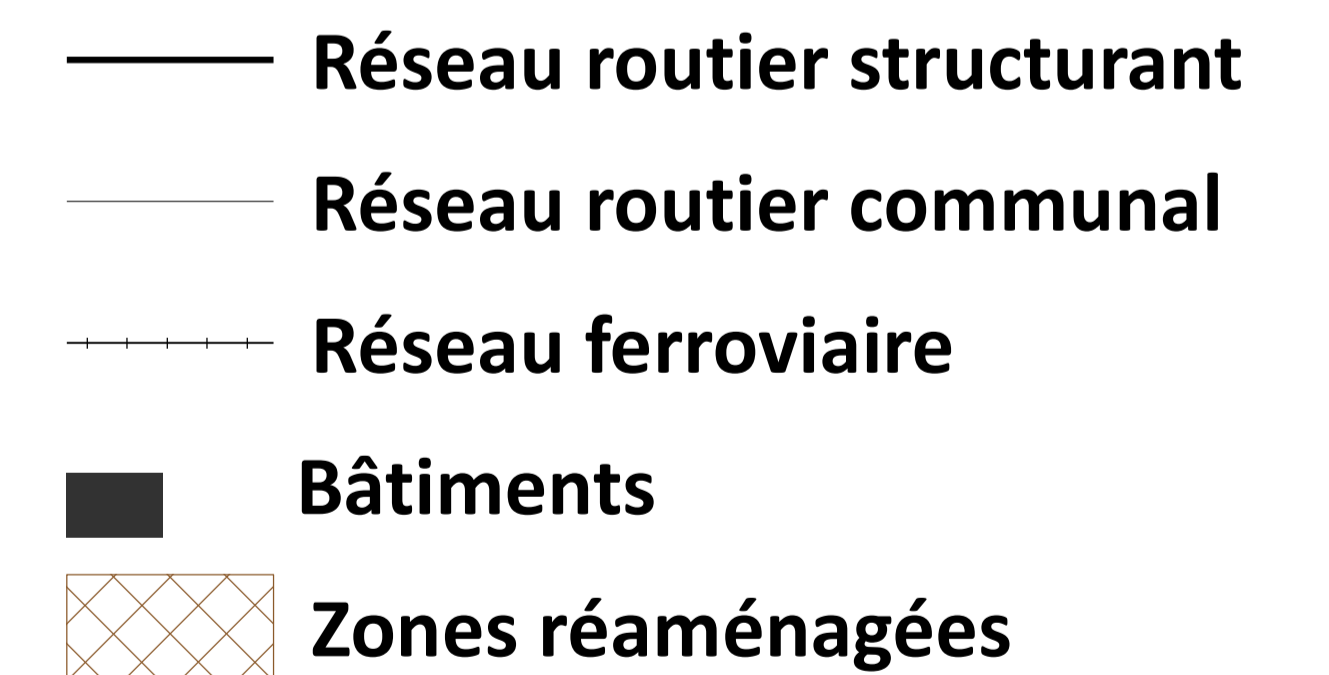

CARTOGRAPHIE DU BRUIT

VITRY-SUR-SEINE

Type de carte :

Niveau sonore

Source de bruit :

MULTI

Indicateur :

Lden

Légende

**Niveaux sonores
dB(A)**

Légende

Éléments graphiques

Echelle au format A1 :
1:10 000

500 Mètres

 **vitry-sur-seine**

VAL de MARNE
Conseil général