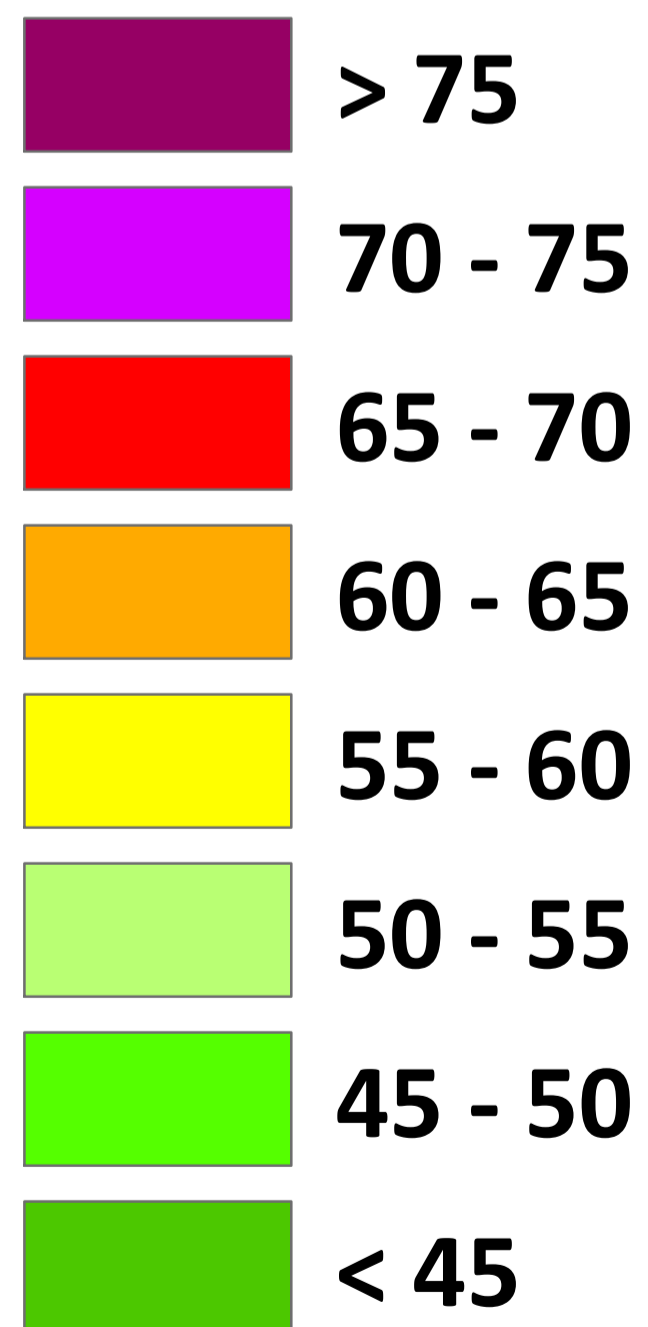

# CARTOGRAPHIE DU BRUIT

## VITRY-SUR-SEINE

Type de carte :

**Niveau sonore**

Source de bruit :

**MULTI**

Indicateur :

**Ln (22h-6h)**

### Légende

**Niveaux sonores  
dB(A)**

### Légende

**Éléments graphiques**

Echelle au format A1 :

**1:10 000**

500 Mètres

 **vitry-sur-seine**

**VAL de MARNE**  
Conseil général