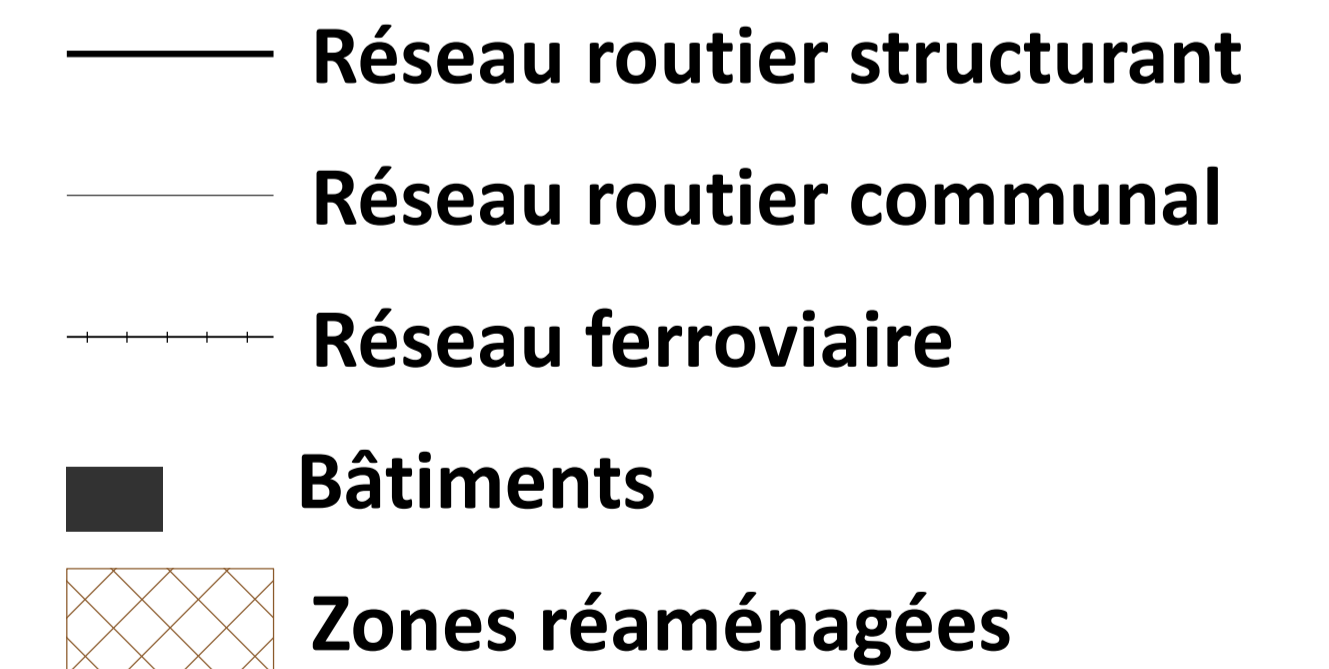

Echelle au format A1 :

1:10 000

500 Mètres

vitry-sur-seine

VAL de MARNE
Conseil général