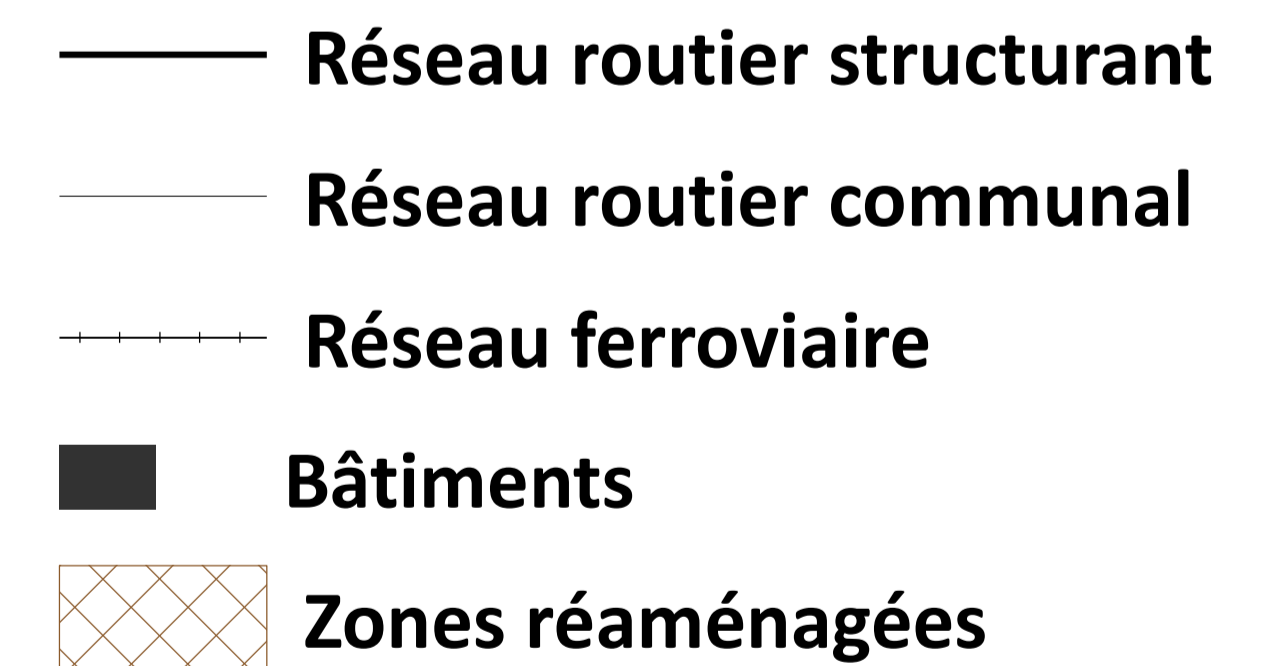

CARTOGRAPHIE DU BRUIT

VITRY-SUR-SEINE

Type de carte :

Niveaux sonores

Source de bruit :

ROUTES

Indicateur :

Ln (22h - 6h)

Légende

**Niveaux sonores
dB(A)**

Légende

Éléments graphiques

Echelle au format A1 :
1:10 000

500 Mètres

 **vitry-sur-seine**

VAL de MARNE
Conseil général