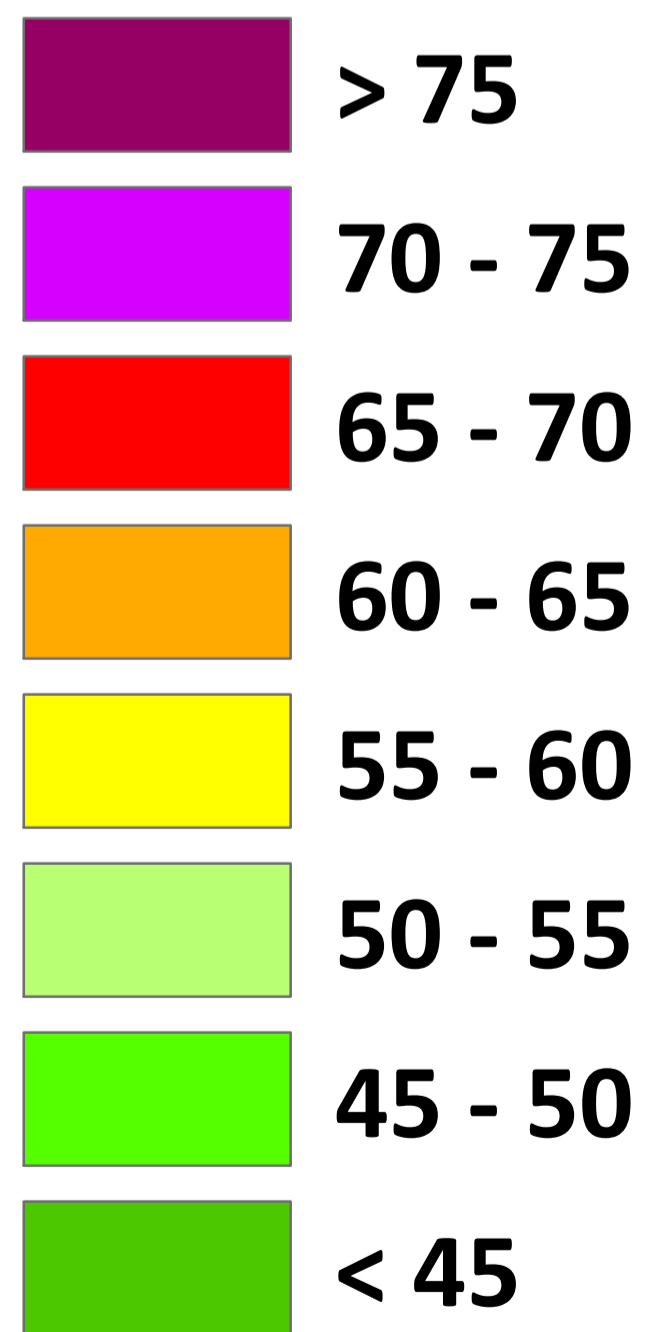

CARTOGRAPHIE DU BRUIT

VITRY-SUR-SEINE

Type de carte :

Niveaux sonores

Source de bruit :

ROUTES

Indicateur :

Ln (22h - 6h)

Légende

**Niveaux sonores
dB(A)**

Légende

Éléments graphiques

Echelle au format A1 :
1:10 000

500 Mètres

 **vitry-sur-seine**

VAL de MARNE
Conseil général