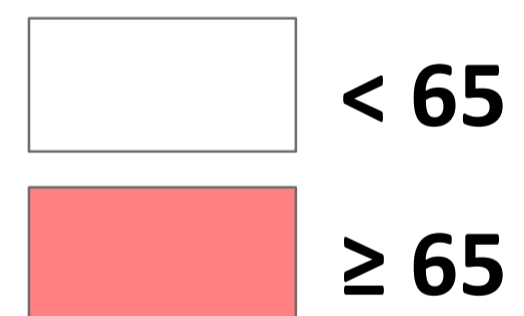

CARTOGRAPHIE DU BRUIT

VITRY-SUR-SEINE

Type de carte :
Valeur limite

Source de bruit :
FER

Indicateur :
Ln (22h - 6h)

Légende
Niveaux sonores
dB(A)

Légende
Éléments graphiques

Echelle au format A1 :
1:10 000

500 Mètres

 **vitry-sur-seine**