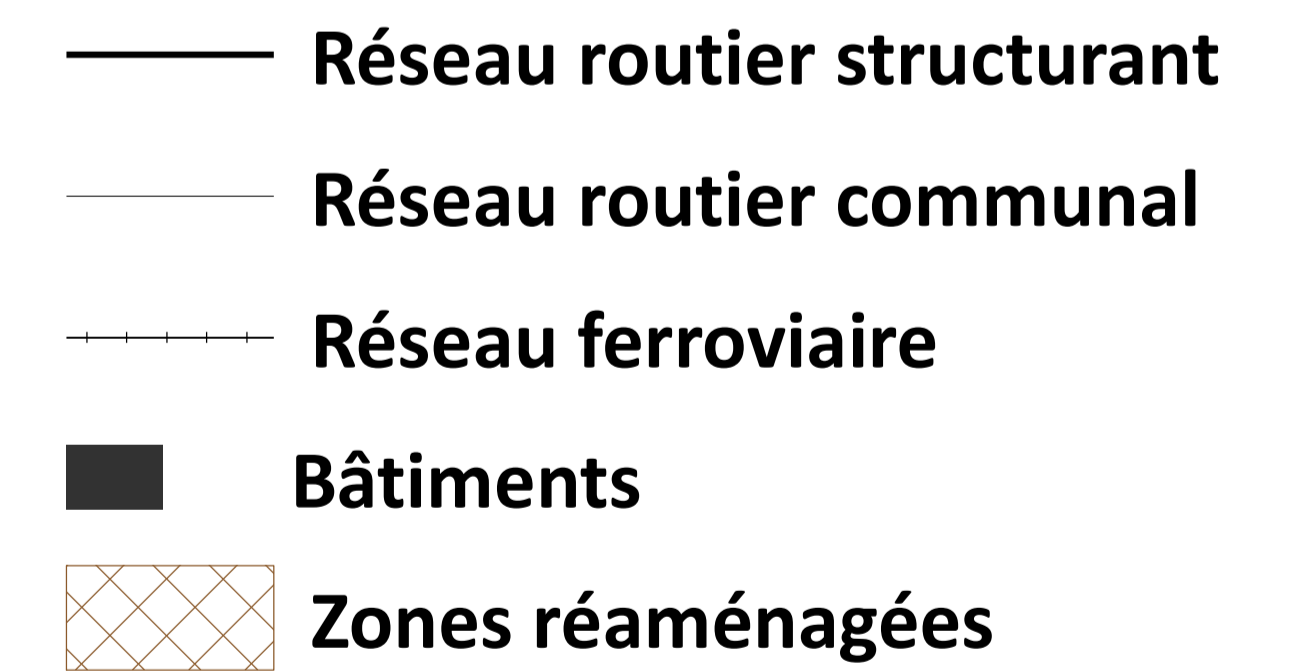

CARTOGRAPHIE DU BRUIT

VITRY-SUR-SEINE

Type de carte :
Valeur limite

Source de bruit :
FER

Indicateur :
Ln (22h - 6h)

Légende
Niveaux sonores
dB(A)

Légende
Éléments graphiques

Echelle au format A1 :
1:10 000

500 Mètres

 **vitry-sur-seine**