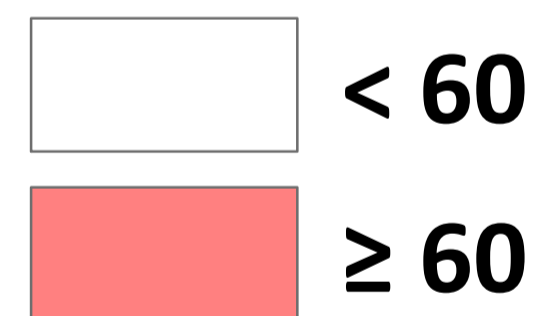

CARTOGRAPHIE DU BRUIT

VITRY-SUR-SEINE

Type de carte :
Valeur limite

Source de bruit :
ICPE

Indicateur :
Ln (22h - 6h)

Légende
Niveaux sonores
dB(A)

Légende
Éléments graphiques

- Réseau routier structurant
- Réseau routier communal
- Réseau ferroviaire
- Bâtiments
- ▨ Zones réaménagées
- ICPE-A (Limites de propriétés)

Echelle au format A1 :
1:10 000

500 Mètres

 **vitry-sur-seine**