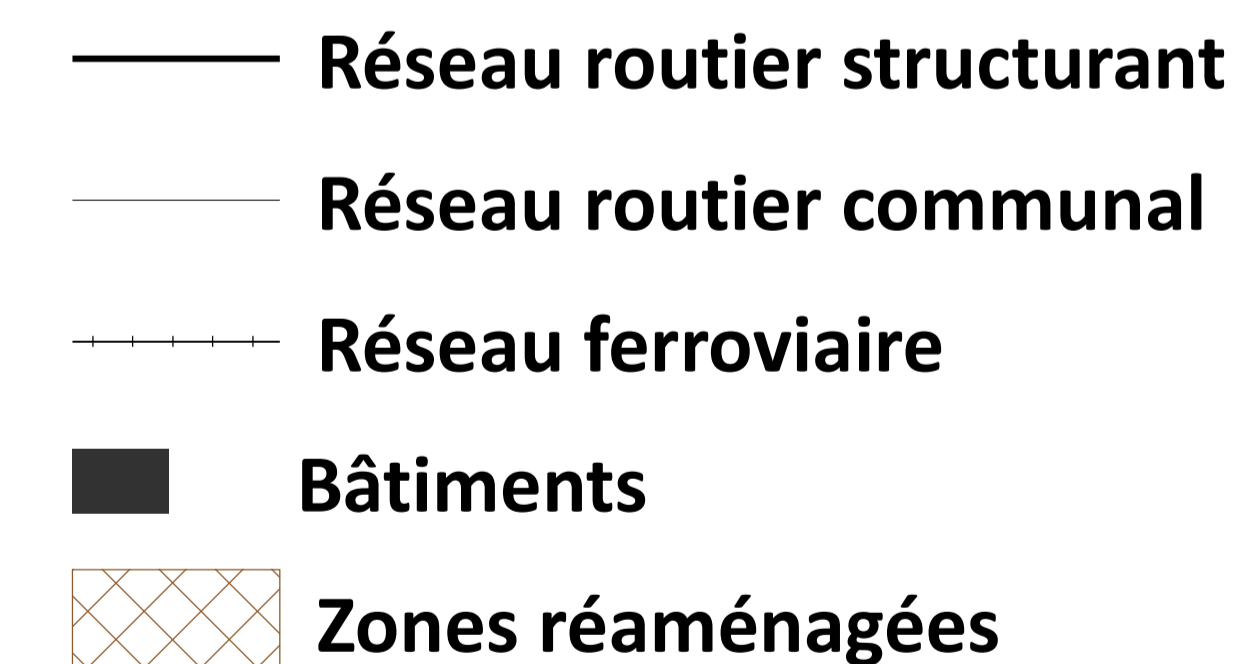

Légende

Éléments graphiques