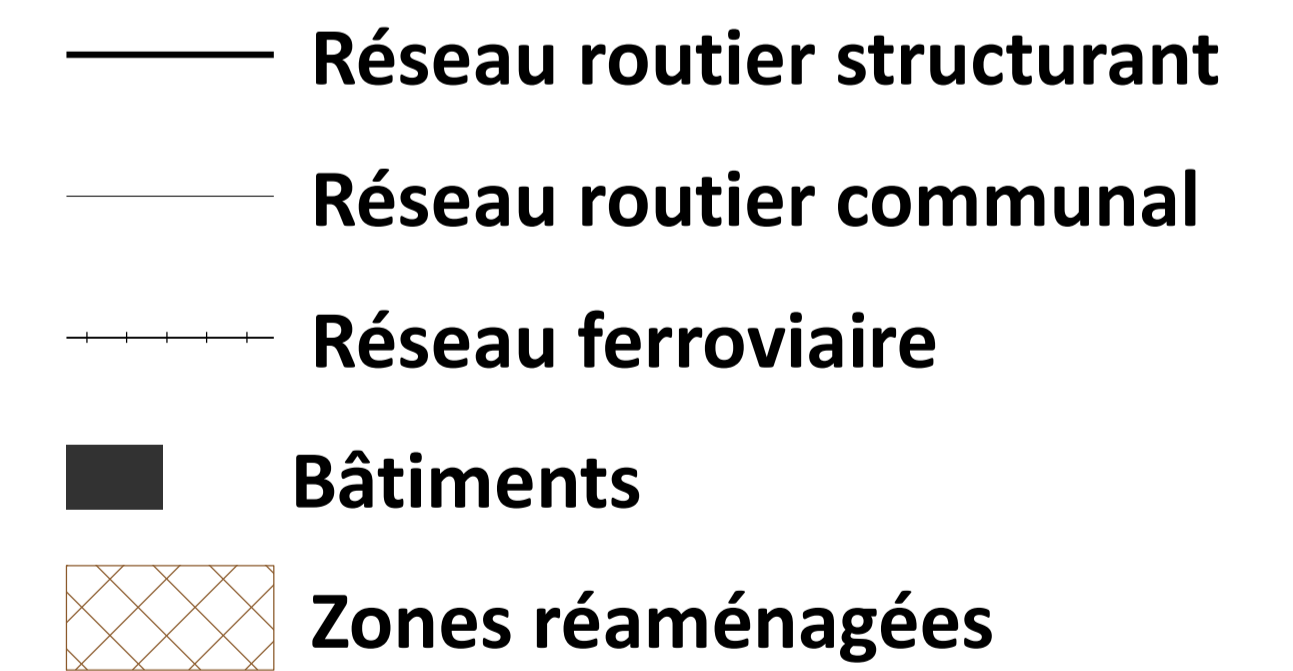

CARTOGRAPHIE DU BRUIT

VITRY-SUR-SEINE

Type de carte :
Valeur limite

Source de bruit :
ROUTES

Indicateur :
Ln (22h - 6h)

Légende
Niveaux sonores
dB(A)

Légende
Éléments graphiques

Echelle au format A1 :
1:10 000

500 Mètres

 **vitry-sur-seine**