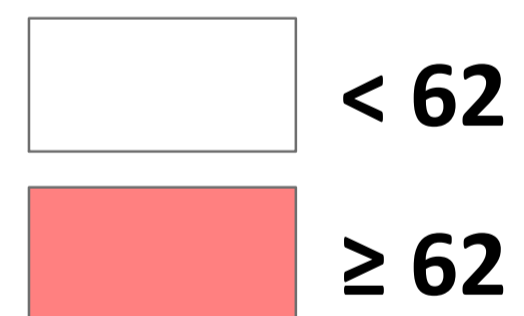

CARTOGRAPHIE DU BRUIT

VITRY-SUR-SEINE

Type de carte :
Valeur limite

Source de bruit :
ROUTES

Indicateur :
Ln (22h - 6h)

Légende
Niveaux sonores
dB(A)

Légende
Éléments graphiques

Echelle au format A1 :
1:10 000

500 Mètres

 **vitry-sur-seine**