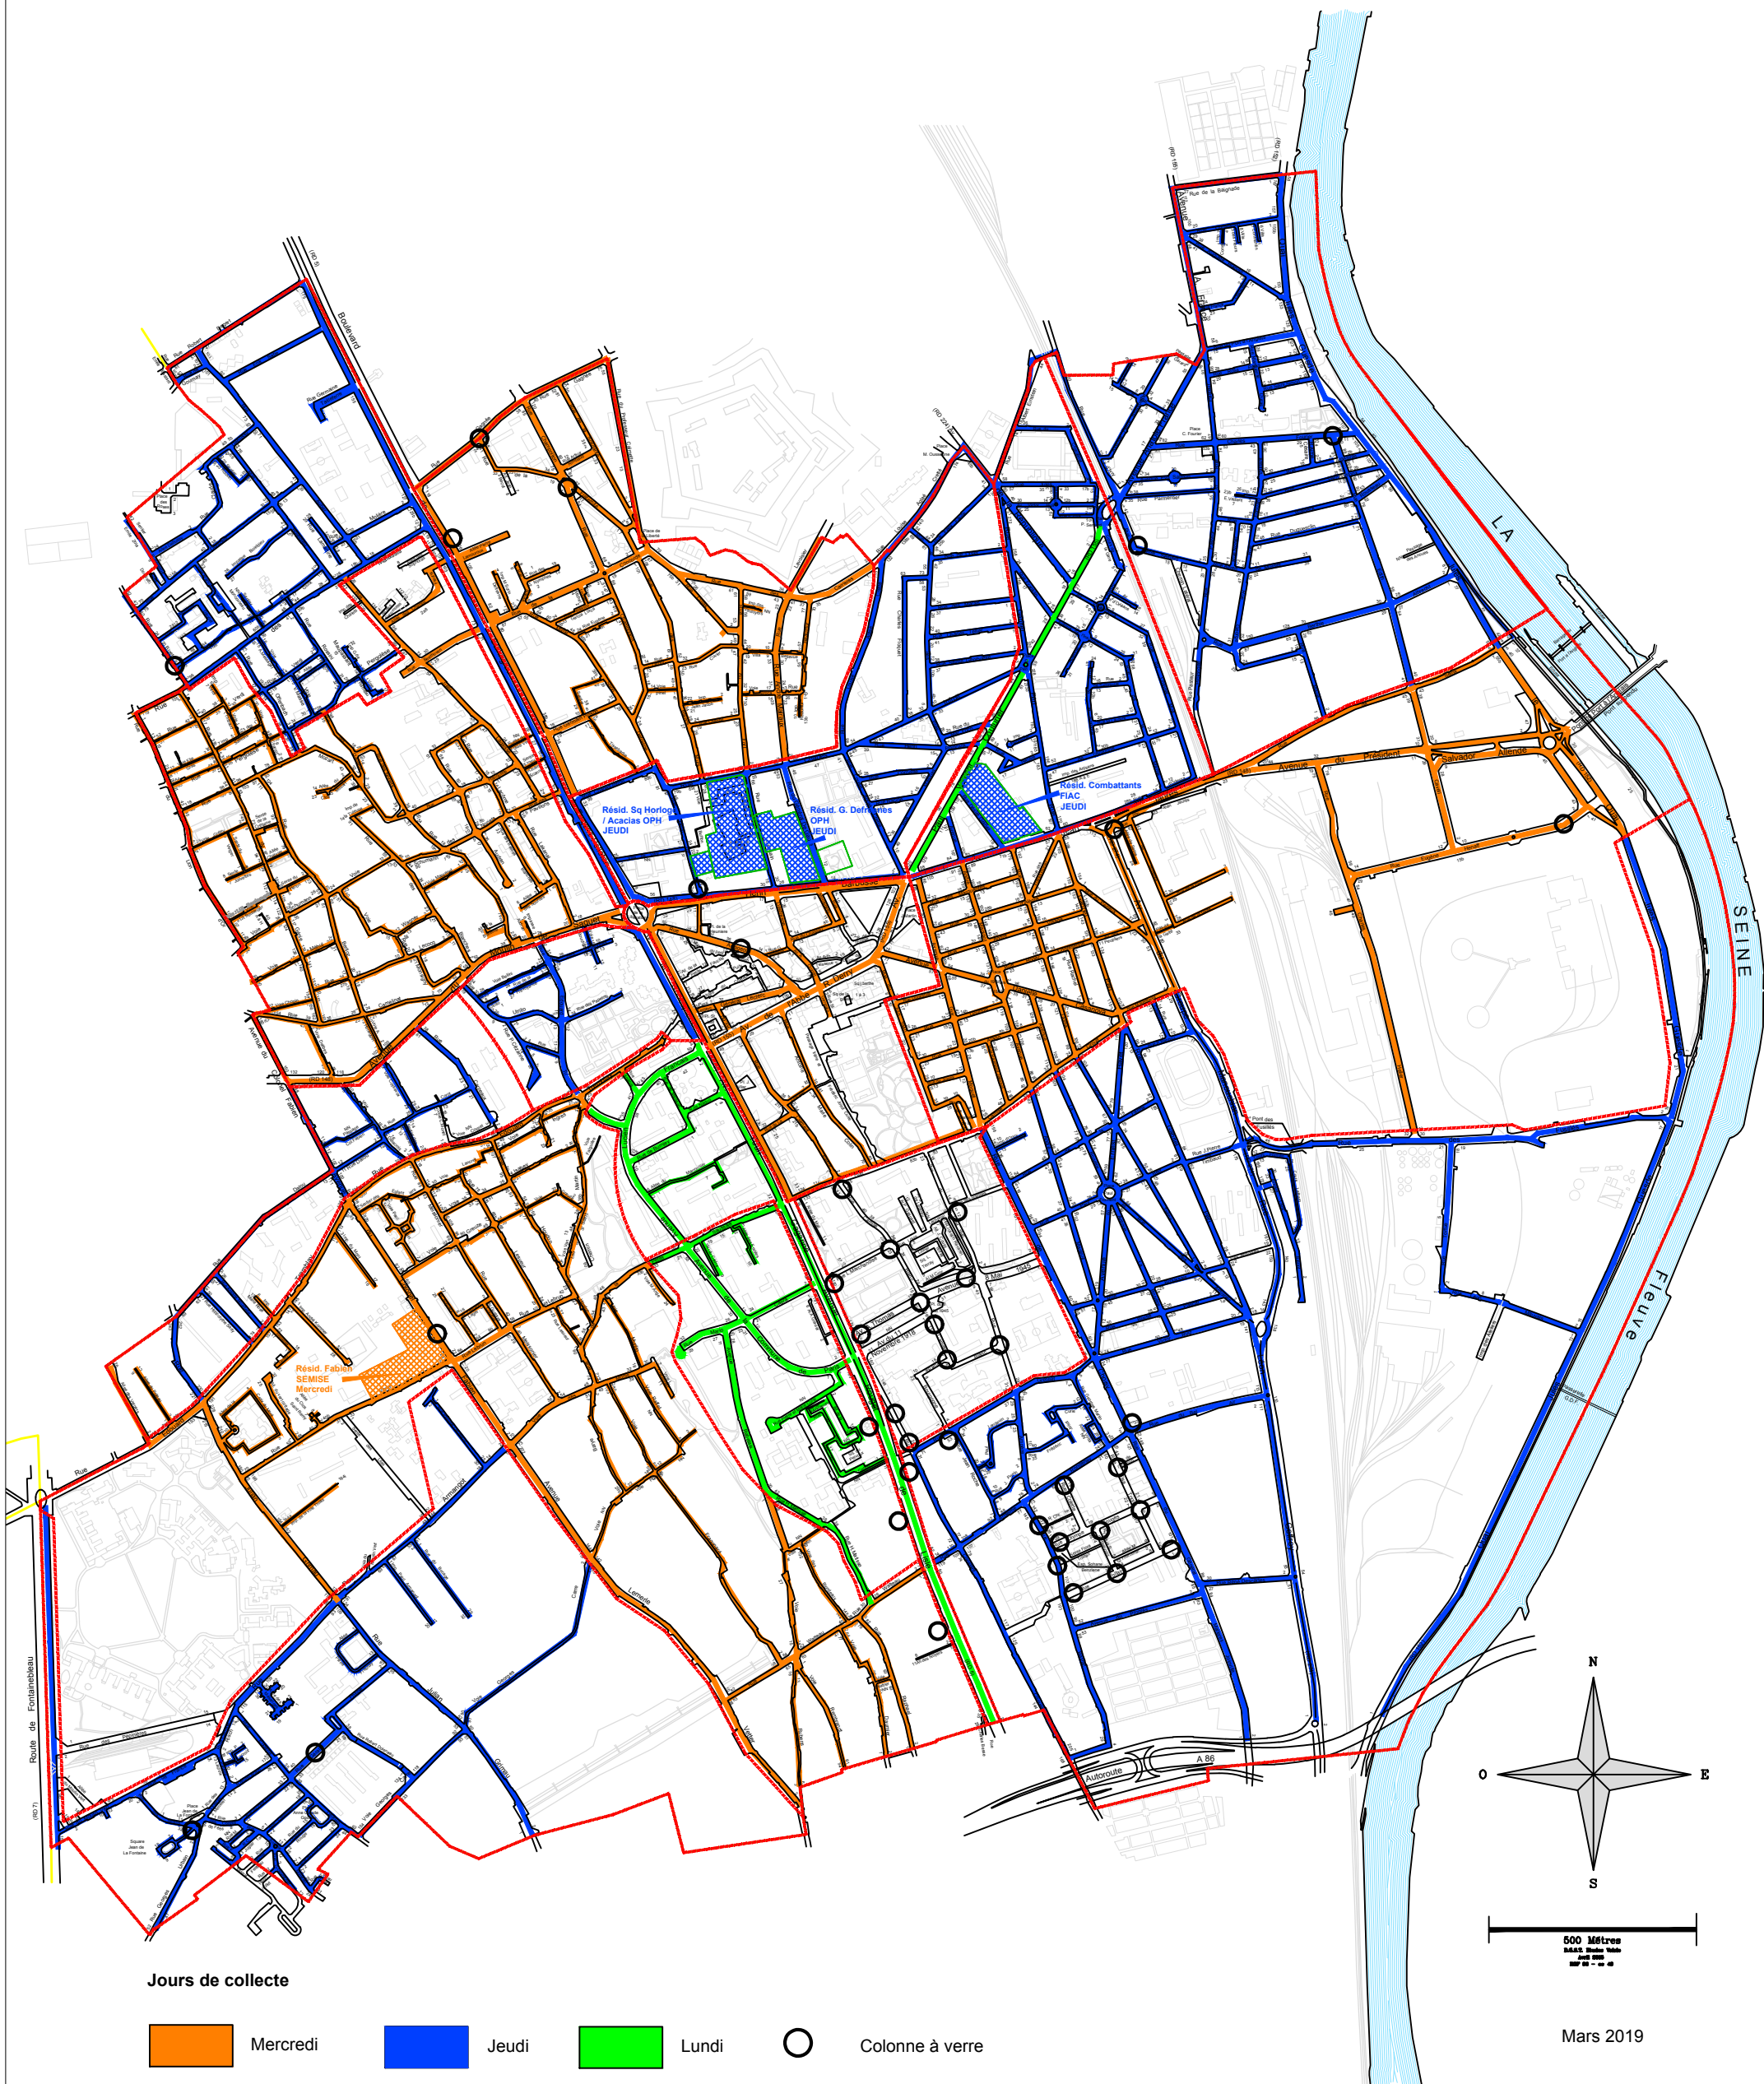

CA
K
V
V
G
R
A
N
D
F
-
C
O
R
L
Y
S
E
I
N
E
V
P
A
R
I
S
B
I
È
V
R
E

ville de vitry-sur-seine

COLLECTE DU VERRE EN PORTE A PORTE

INFORMATION

MODIFICATION DE LA
FREQUENCE DE COLLECTE
DU VERRE
